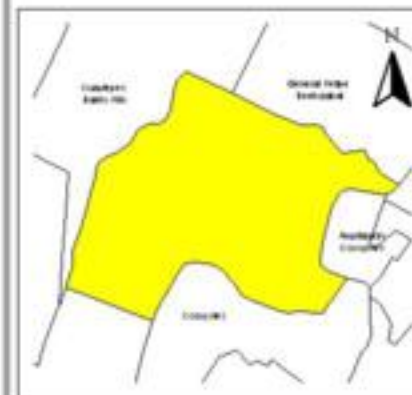

### ÍNDICE DE DESARROLLO SOCIAL

Delegación: Gustavo A. Madero  
Colonia: Palmatilla  
Grado de desarrollo: Muy Bajo